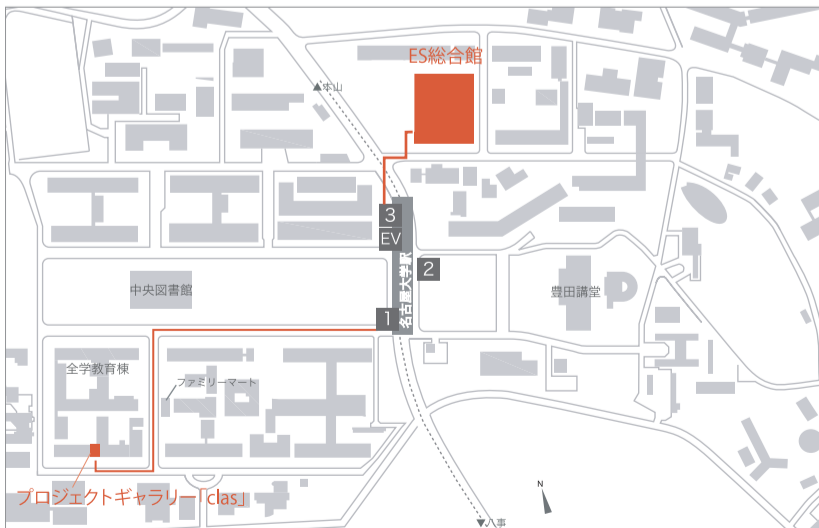

Archi-clas 04

Selection 2011

展覧会 13:00~18:00/入場無料

2011/6/1(wed)~9(thu)

第1会場

名古屋大学

プロジェクトギャラリー「clas」

<http://www.vision.ss.is.nagoya-u.ac.jp/clas/>

展示作品: まといの家 / 蒲郡の住宅
Flashback Nostalgia / M-HOUSE

第2会場

名古屋大学

ES総合館1階 エントランスホール

展示作品: 名古屋大学ES総合館

<ES総合館オープンハウス>

6/4 13:00~15:30で開催します。時間内にご自由にご覧ください。なお、研究室については5階510を除いて原則立ち入り不可とさせていただきます。

建築作品は、建築空間そのものを体験して理解することもさることながら、その作品がどのような意図をもって計画されたのか、その源流を理解すること、同時にそれが社会に対してどのようにプレゼンテーションされたのかを知ることも重要である。本企画は、プロジェクト(実作)の模型やプレゼンテーションボードを展示し、建築作品の源流に触れることを目的としている。

講演会 15:30~18:40(15:15開場)/参加無料

2011/6/4(sat)

名古屋大学

ES総合館1階 ESホール

講師

鵜飼昭年 大山圭史 高山正行 吉村昭範 吉村真基
恒川和久 太幡英亮

講演会の後に懇親会を予定しております。

講演会に参加される方は事前に下記までご連絡ください。

連絡先: 名古屋市天白区塩釜口1-501名城大学建築学科 担当: 生田
email: archiclas@gmail.com

access

会場: プロジェクトギャラリー「clas」(全学教育棟南入口横)
名古屋市営地下鉄名城線「名古屋大学駅」1番出口より西へ5分

ES総合館1階 ESホール、エントランスホール
名古屋市営地下鉄名城線「名古屋大学駅」3番出口より東へ1分

主催: Archi-clas運営委員会

協賛: 総合資格学院

まといの家 / AUAU建築研究所

鵜飼昭年

愛知県生まれ

1990年 愛知工業大学卒業

中建築設計事務所入所

1997年 大阪大学大学院修士課程修了

東環境・建築研究所入所

2000年 AUAU建築研究所設立