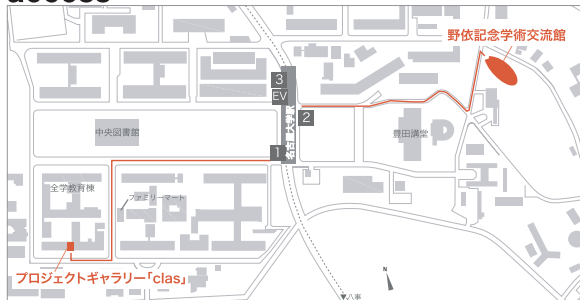

講演会に参加される方は事前にご連絡ください。

連絡先:名古屋市中種区不老町名古屋大学工学研究科C2-5(562) 担当:生田
email: archiclas@gmail.com

access

展覧会会場: プロジェクトギャラリー「clas」 (全学教育棟南入口横)
名古屋市営地下鉄名城線「名古屋大学駅」1番出口より西へ5分

講演会会場: 野依記念学術交流館
講演会 名古屋市営地下鉄名城線「名古屋大学駅」2番出口より東へ5分