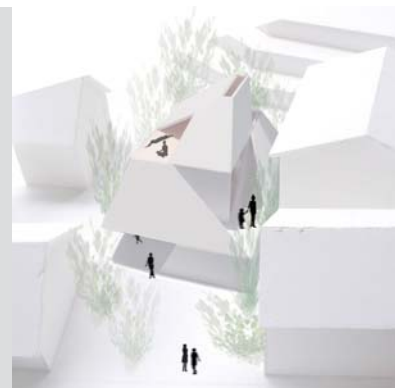

吉村真基

フクシマモデル

SDreview2008 SD賞

吉村真基

東京都生まれ。

2000年早稲田大学大学院修了。

FOBAを経て、

2005年D.I.G Architectsを吉村昭範と共同設立。