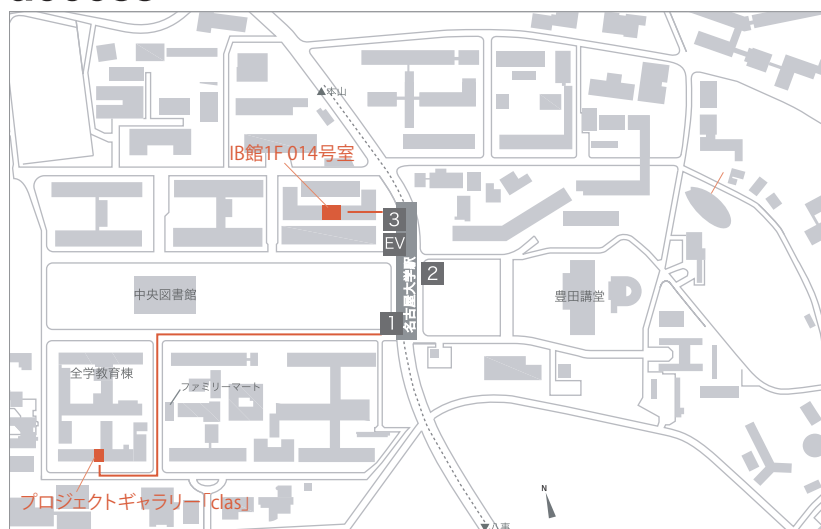

### access

展覧会会場: プロジェクトギャラリー「clas」(全学教育棟南入口横)  
名古屋市営地下鉄名城線「名古屋大学駅」1番出口より西へ5分  
お車の場合 17:00 までに南門より用件を伝え入構の上、  
出構時に精算ください(100円/時間)

講演会会場: IB館1階 014号室  
名古屋市営地下鉄名城線「名古屋大学駅」3番出口より西へ1分

主催: Archi-clas運営委員会